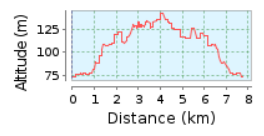

Fura Shortcut official

Tervuren

Royal Golf Club of Belgium

7.73 km (rond trip)

Totale stijging: 108 m, Totale daling: 108 m

Hoogteverschil 69 m (Hoogte van: 73 m tot 142 m)